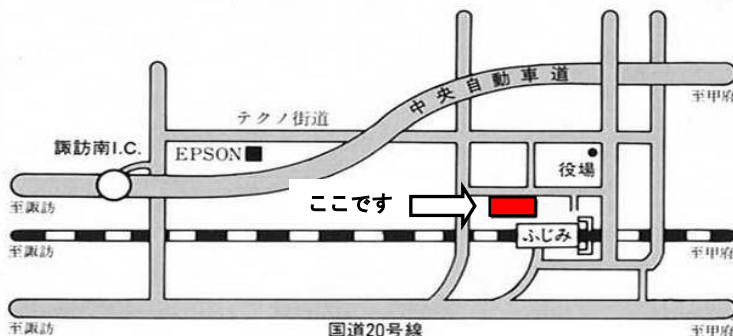

※講座プログラム

日時	テーマ	講師	会場
4月29日(土) 13:30より	おらあとうの遺跡は おらあとうの手で！ ～発掘調査の方法と曾利遺跡～	副島 蔵人 (富士見町教育委員会 文化財係)	コミュニティ・プラザ AVホール

- 時間 1時間半～2時間程度
- 受講料 無料
- 申込み 不要
- 対象 富士見町民
- 定員 50名
(会場が定員になり次第締切)

※お問い合わせ 井戸尻考古館
TEL 0266-64-2044